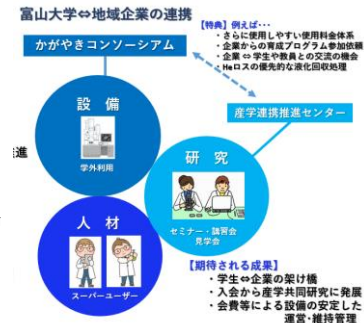

今年度中の設立に向けて 検討・立案中

研究推進機構 研究推進総合支援センター-設備サポート・マネジメントオフィス

〒930-8555 富山市五福3190番地 富山大学 五福キャンパス

【電話】076-445-6713 【ファクシミリ】076-445-6986

【メール】setubi@ctg.u-toyama.ac.jp 【ホームページ】http://setubi.ctg.u-toyama.ac.jp/